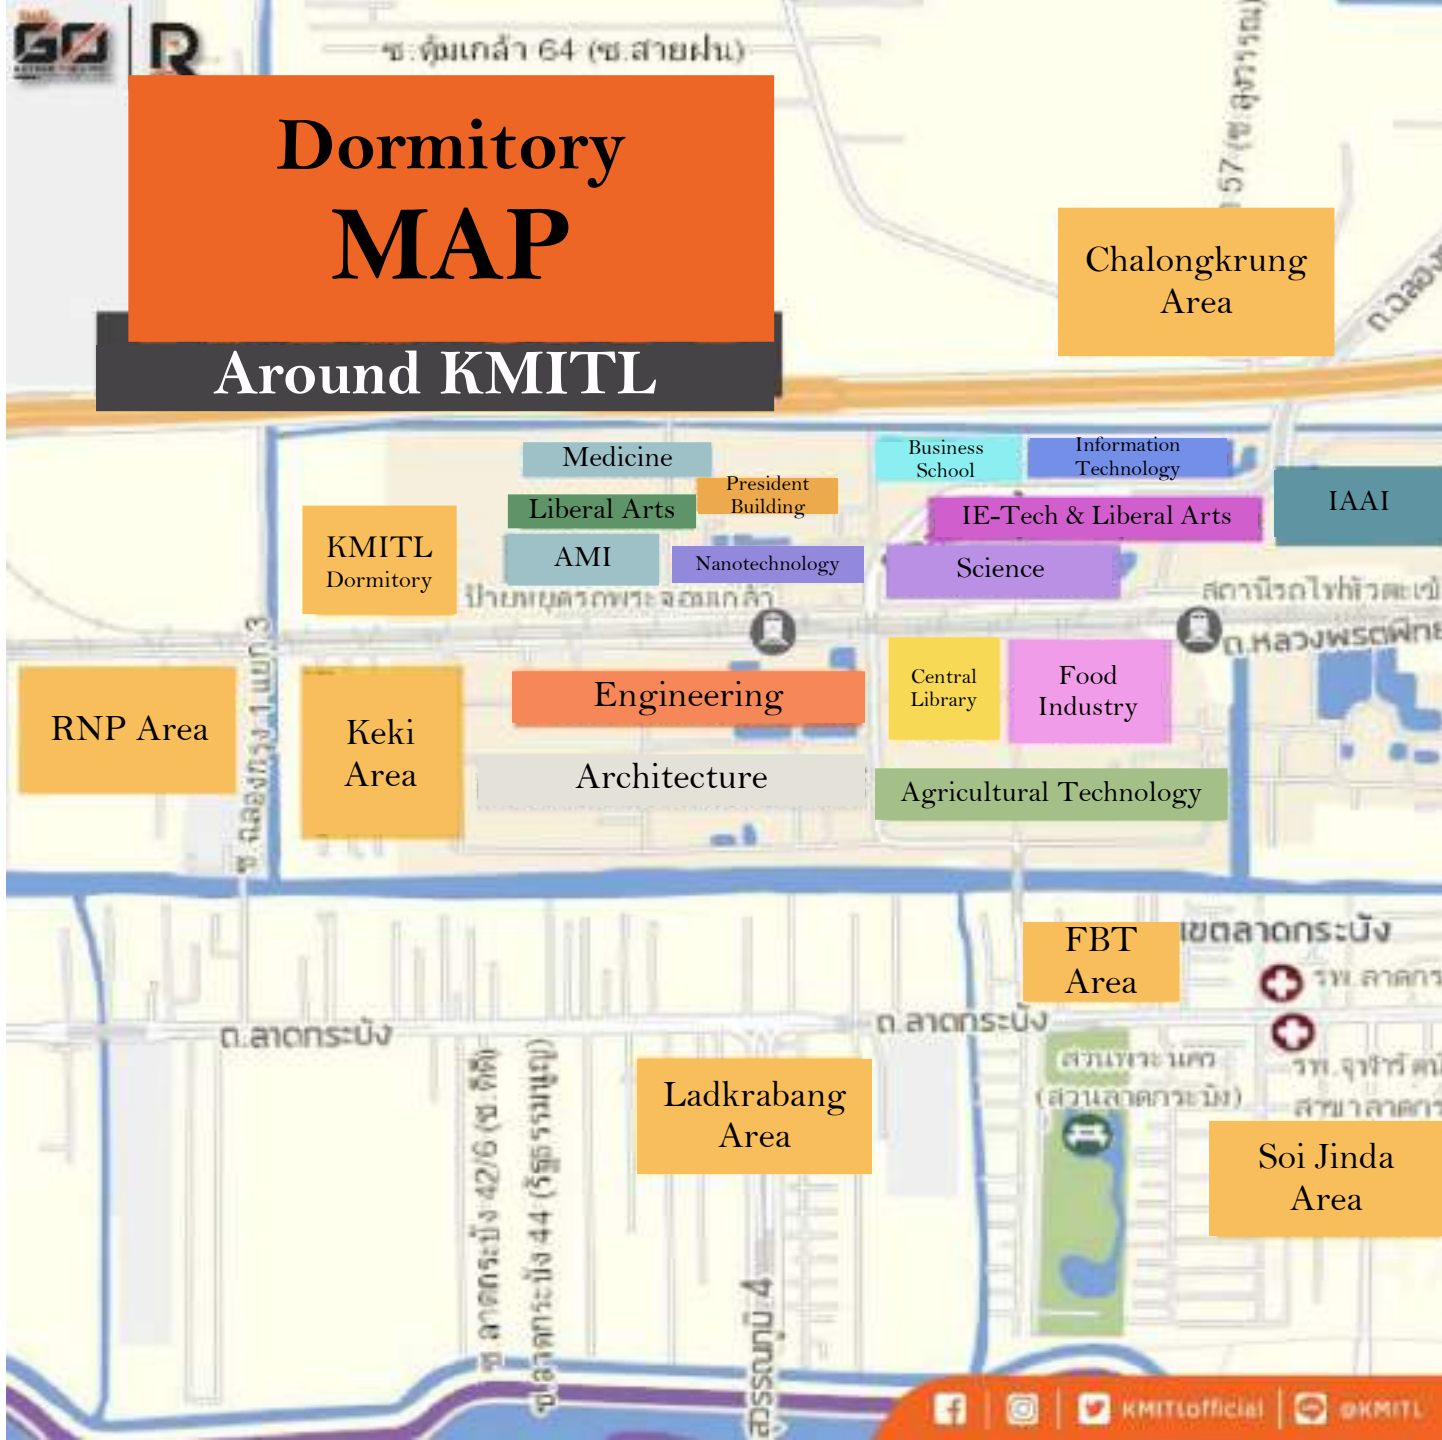

Dormitory MAP

Around KMITL

Off-Campus Dormitory

#Keki Area

Keki ngam 1

หอพักดวงระวี
Duangrawee

หอพักบ้านนongเดือน
Baan Nong Duean

หอพักบ้านสมปรารถนา
Baan Somprattana